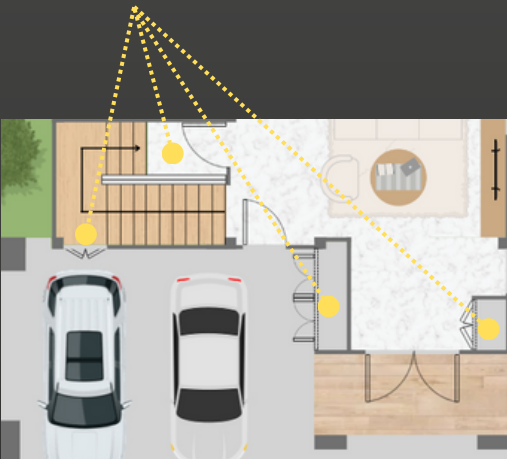

สามารถเข้าถึงพื้นที่สีเขียวได้จากทุกส่วนของบ้าน (ห้องนั่งเล่น ห้องทานอาหาร ห้องนอน)

พื้นที่สวนส่วนตัว

ห้องนอน / ห้องทำงานชั้นล่าง สามารถเข้าถึงสวนได้ (Garden pass)

พื้นที่เก็บของ

ตั้งอยู่ในบริเวณที่จำได้ง่ายว่าสิ่งของเหล่านั้นถูกเก็บไว้ที่ไหน เช่น หน้าบ้าน โรงจอดรถ และในบ้าน

โซนครอบครัวชั้น 2

พื้นที่อเนกประสงค์สำหรับทุกคนในครอบครัว สามารถปรับเป็น มุมนั่งเล่น ทำงาน ออกกำลังกาย

3 ทางเข้า

1. **Main entrance:** ทางเข้าหลัก
2. **Sub entrance:** ทางเข้ารอง
3. **Service entrance:** สำหรับคนนอกที่ไม่อยากให้ผ่านตัวบ้าน