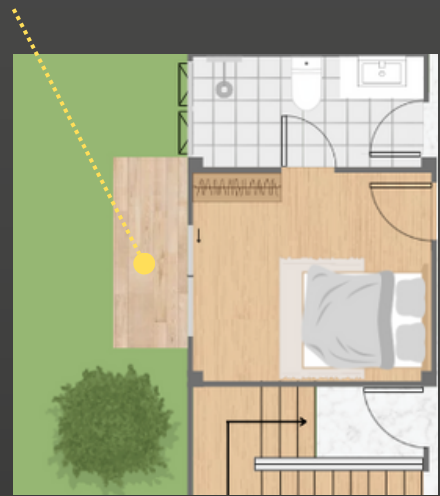

สามารถเข้าถึงพื้นที่สีเขียวได้จากทุกส่วนของบ้าน (ห้องนั่งเล่น ห้องทานอาหาร ห้องนอน)

พื้นที่สวนส่วนตัว

ห้องนอน / ห้องทำงานชั้นล่าง สามารถเข้าถึงสวนได้ (Garden pass)

พื้นที่เก็บของ

ตั้งอยู่ในบริเวณที่จำได้ง่ายว่าสิ่งของเหล่านั้นถูกเก็บไว้ที่ไหน เช่น หน้าบ้าน โรงจอดรถ และในบ้าน

โซนครอบครัวชั้น 2

พื้นที่อเนกประสงค์สำหรับทุกคนในครอบครัว สามารถปรับเป็น มุมนั่งเล่น ทำงาน ออกกำลังกาย

3 ทางเข้า

1. **Main entrance:** ทางเข้าหลัก
2. **Sub entrance:** ทางเข้ารอง
3. **Service entrance:** สำหรับคนนอกที่ไม่อยากให้ผ่านตัวบ้าน

ชั้น 2

ทิศทางแดด - ลม

ห้องรับแขก

ห้องอาหาร

โซฟา Family

ห้องนอน Master

ห้องน้ำ

ROMYEN (รุ่มเย็น)