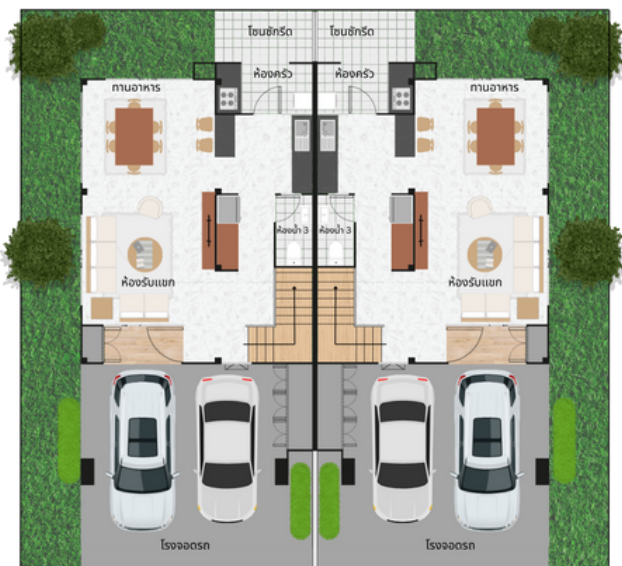

โซนครอบครัวชั้น 2

พื้นที่อเนกประสงค์สำหรับทุกคนในครอบครัว สามารถปรับเป็น มุมนั่งเล่น ทำงาน ออกกำลังกาย

3 ทางเข้า

1. **Main entrance:** ทางเข้าหลัก
2. **Sub entrance:** ทางเข้ารอง
3. **Service entrance:** สำหรับคนนอกที่ไม่อยากให้ผ่านตัวบ้าน

ชั้น 2

ทิศทางแดด - ลม

ห้องรับแขก

ห้องอาหาร

โซฟา Family

ห้องนอน Master

ห้องน้ำ

ROMYEN (รุ่มเย็น)

167 ตร.ม.

ชั้น 1

ชั้น 2

ทิศทางแดด - ลม

ฤดูฝน
(ลมมรสุม)
มี.ย. - พ.ย.

ฤดูร้อน
มี.ค. - พ.ค.

ฤดูหนาว
(ลมหนาว)
ธ.ค. - ก.พ.