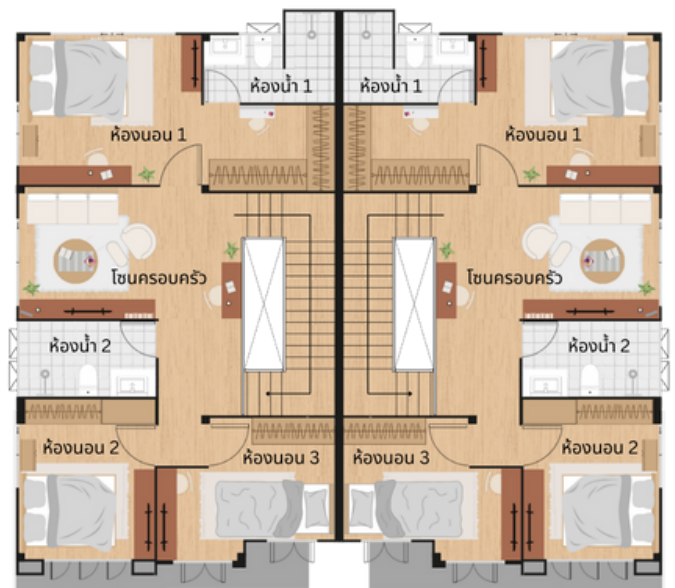

สามารถเข้าถึงพื้นที่สีเขียวได้จากทุกส่วนของบ้าน (ห้องนั่งเล่น ห้องทานอาหาร ห้องนอน)

พื้นที่สวนส่วนตัว

ห้องนอน / ห้องทำงานชั้นล่าง สามารถเข้าถึงสวนได้ (Garden pass)

พื้นที่เก็บของ

ตั้งอยู่ในบริเวณที่จำได้ง่ายว่าสิ่งของเหล่านั้นถูกเก็บไว้ที่ไหน เช่น หน้าบ้าน โรงจอดรถ และในบ้าน

โซนครอบครัวชั้น 2

พื้นที่อเนกประสงค์สำหรับทุกคนในครอบครัว สามารถปรับเป็น มุมนั่งเล่น ทำงาน ออกกำลังกาย

3 ทางเข้า

1. **Main entrance:** ทางเข้าหลัก
2. **Sub entrance:** ทางเข้ารอง
3. **Service entrance:** สำหรับคนนอกที่ไม่อยากให้ผ่านตัวบ้าน

ชั้น 2

ทิศทางแดด - ลม

ห้องรับแขก

ห้องอาหาร

โซฟา Family

ห้องนอน Master

ห้องน้ำ

ROMYEN (รุ่มเย็น)

167 ตร.ม.

ชั้น 1

ชั้น 2

ทิศทางแดด - ลม

ฤดูฝน
(ลมมรสุม)
มี.ย. - พ.ย.

ฤดูร้อน
มี.ค. - พ.ค.

ฤดูหนาว
(ลมหนาว)
ธ.ค. - ก.พ.