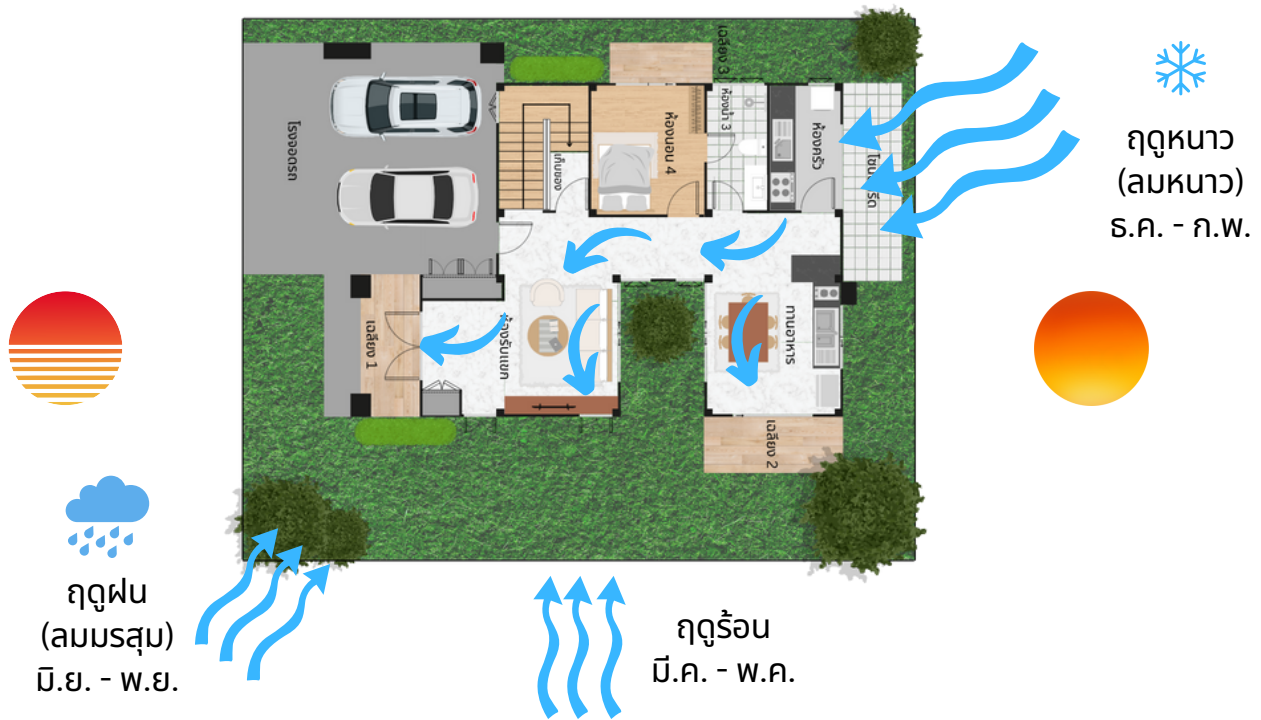

ผังโครงการสลับด้าน
เพิ่มความเป็นส่วนตัว

หลังคาทรงจั่ว
กันฝนและความร้อนได้ดี
ชายคาด้านข้างป้องกันความร้อน
สะสมที่ตัวบ้าน

ห้องนั่งเล่น เพดานสูง
เพิ่มความปลอดโปร่ง

พื้นที่เก็บของหลายจุด

นวัตกรรมบ้าน

Smart Door Lock
กลอนประตูดิจิทัล

ถังแยกขยะ ฝังกำแพง
ง่ายต่อการทิ้งขยะ

ตู้รับจดหมายและพัสดุ
ตู้รับอาหาร Delivery

UV SHIELD สีทาภายนอกพร้อม
สารเคลือบป้องกันแสง

GREEN GLASS กระจกเขียวตัดแสง
ช่วยสะท้อนความร้อน

ROMMAI (รุ่มไม้)

213 ตร.ม.

ชั้น 1

ชั้น 2

ทิศทางแดด - ลม

ห้องรับแขก

ห้องอาหาร

โซฟา Family

ห้องนอน Master

ห้องน้ำ

ROMYEN (รุ่มเย็น)

167 ตร.ม.

ชั้น 1

ชั้น 2

ทิศทางแดด - ลม

ฤดูฝน
(ลมมรสุม)
มี.ย. - พ.ย.

ฤดูร้อน
มี.ค. - พ.ค.

ฤดูหนาว
(ลมหนาว)
ธ.ค. - ก.พ.